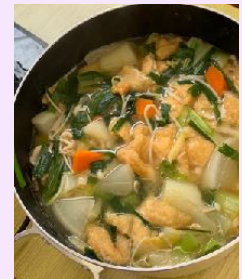

## 相撲レクリエーション

元力士の大岩戸（おおいわと）こと上林義之（かんばんやしよしゆき）がどのように相撲レクを行っているかご紹介いたします。

前半は主にお相撲のお話しをします。大相撲の世界の裏側の話をしたり、相撲独特の漢字の読みを時にはクイズ形式で説明します。また、利用者さんが好きなお相撲さんのことをこちらから質問したりします。この時、本物の化粧マワシをお披露目します。

後半は相撲の動きを説明し、実際に利用者さんにも体を動かしてもらいます。この時決して無理のないよう座ったままでもできるよう工夫しております。

番外編としましては、ちゃんこレクも開催しております。ただ食べていただくだけでなく、利用者さんに野菜を切ってもらったりとみんなで作ります。

準備していただきたいもの・・・ホワイトボード、ハンガーラック  
※利用者さんにはできるだけ動けるよう、椅子だけにしていただき、  
正面を向いて座っていただけるようお願いいたします。

費用・・・約1時間¥10000

(施設の場所やレクの内容により変わる場合があります)